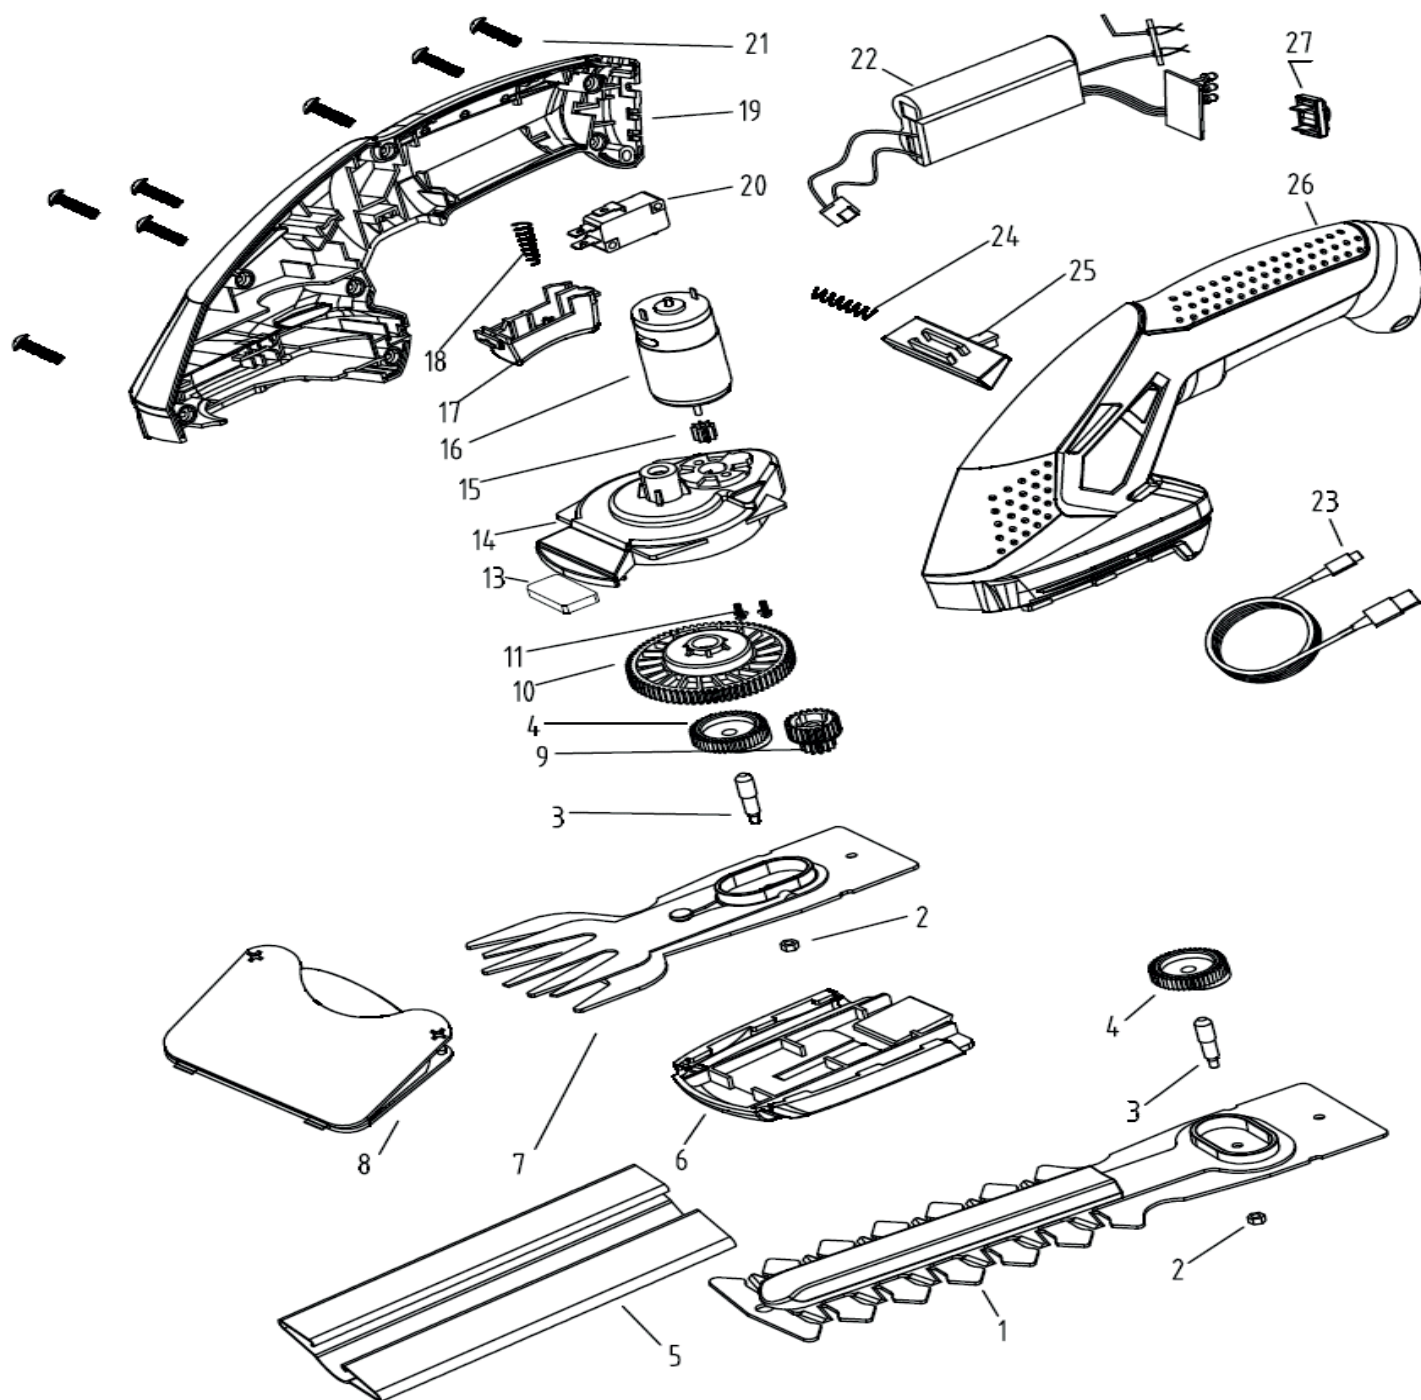

CSH 360

НОЖНИЦЫ-КУСТОРЕЗ АККУМУЛЯТОРНЫЕ

АРТИКУЛ: 250 20 3600

EAN8 - 20099633

РЕЛИЗ: 05.2019

ДЕТАЛИРОВКА ИЗДЕЛИЯ

PATRIOT

РИСУНОК А
АРТИКУЛ: 250 20 3600

#	АРТИКУЛ	ОПИСАНИЕ	КОЛ-ВО
1	010030427	Кусторез (лезвие)	1
2	010030428	Гайка М4	2
3	010030429	Штифт узла	2
4	010030430	Шестерня узла	2

ТАБЛИЦА К РИСУНКУ А
АРТИКУЛ: 250 20 3600

#	АРТИКУЛ	ОПИСАНИЕ	КОЛ-ВО
1-4	010030431	Узел кустореза в сборе	1
5	010030432	Чехол для кустореза	1
6	010030433	Крышка корпуса нижняя	1
7	010030434	Ножницы (лезвие)	1
2-4, 7	010030435	Узел ножниц в сборе	1
8	010030436	Чехол для ножниц	1
9	010030437	Шестерня редуктора (малая)	1
10	010030438	Шестерня редуктора (большая)	1
11	010030439	Винт М2.5x8	2
13	010030440	Пыльник (губка)	1
14	010030441	Корпус редуктора	1
15	010030442	Шестерня электромотора	1
16	010030443	Электромотор (3.6В)	1
15-16	010030444	Электромотор с шестерней в сборе (3.6В)	1
17	010030445	Кнопка пуска	1
18	010030446	Пружина кнопки пуска	1
19	010030447	Корпус правая часть	1
20	010030448	Микровыключатель	1
21	010030449	Саморез ST2.9x14	7
22	010030450	Система питания с клеммами (АКБ 3.6В)	1
23	010030451	USB-кабель	1
24	010030452	Пружина кнопки блокиратора	1
25	010030453	Кнопка блокиратор	1
26	010030454	Корпус левая часть	1
27	010030455	Ключ пуска	1