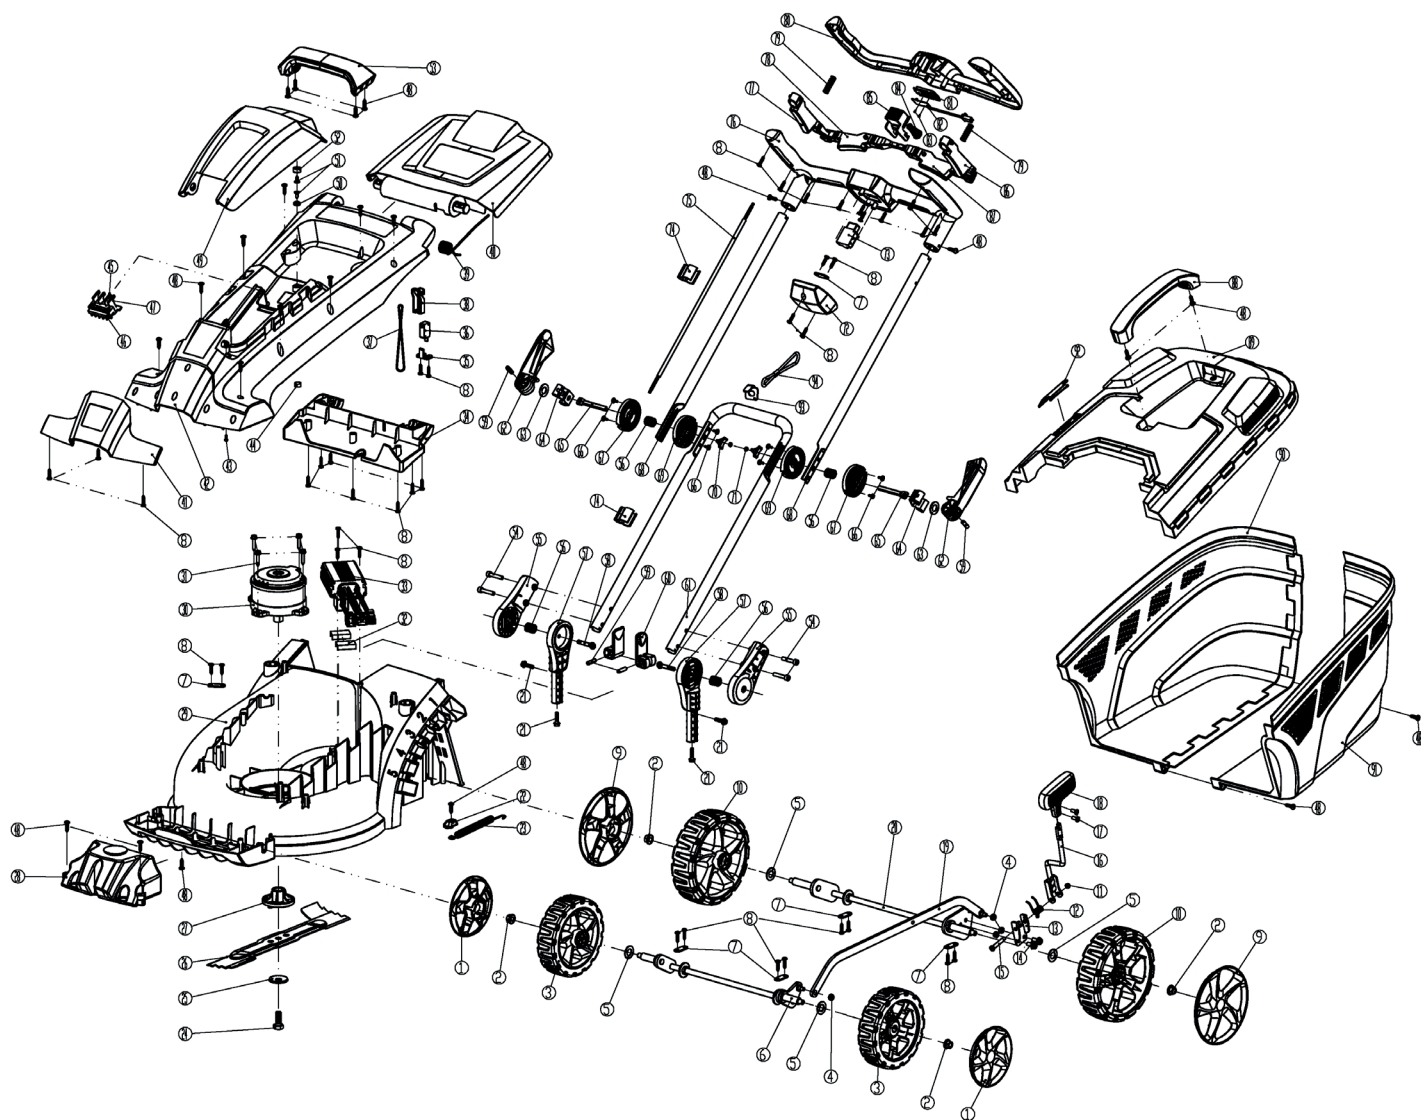

## ГАЗОНОКОСИЛКА АККУМУЛЯТОРНАЯ

АРТИКУЛ: 512 20 1435

EAN8 - 20080167

РЕЛИЗ: 06.2019

**ДЕТАЛИРОВКА ИЗДЕЛИЯ**

***PATRIOT***

**РИСУНОК А**  
Артикул: 512 20 1435

#	Артикул	Описание	Кол-во
1, 3	010030490	Переднее колесо в сборе с колпаком	2
6	010030491	Вал колес (передний)	1
7	010030492	Прижимная пластина	6
9-10	010030493	Заднее колесе в сборе с колпаком	2
12	010030494	Пружина ручки регулировки высоты	1
13	010030495	Кронштейн ручки регулировки высоты	1
15	010030496	Фиксатор ручки регулировки высоты (палец)	1
16-18	010030497	Ручка регулировки высоты в сборе	1
19	010030498	Рычаг регулировки высоты	1
20	010030499	Вал колес (задний)	1