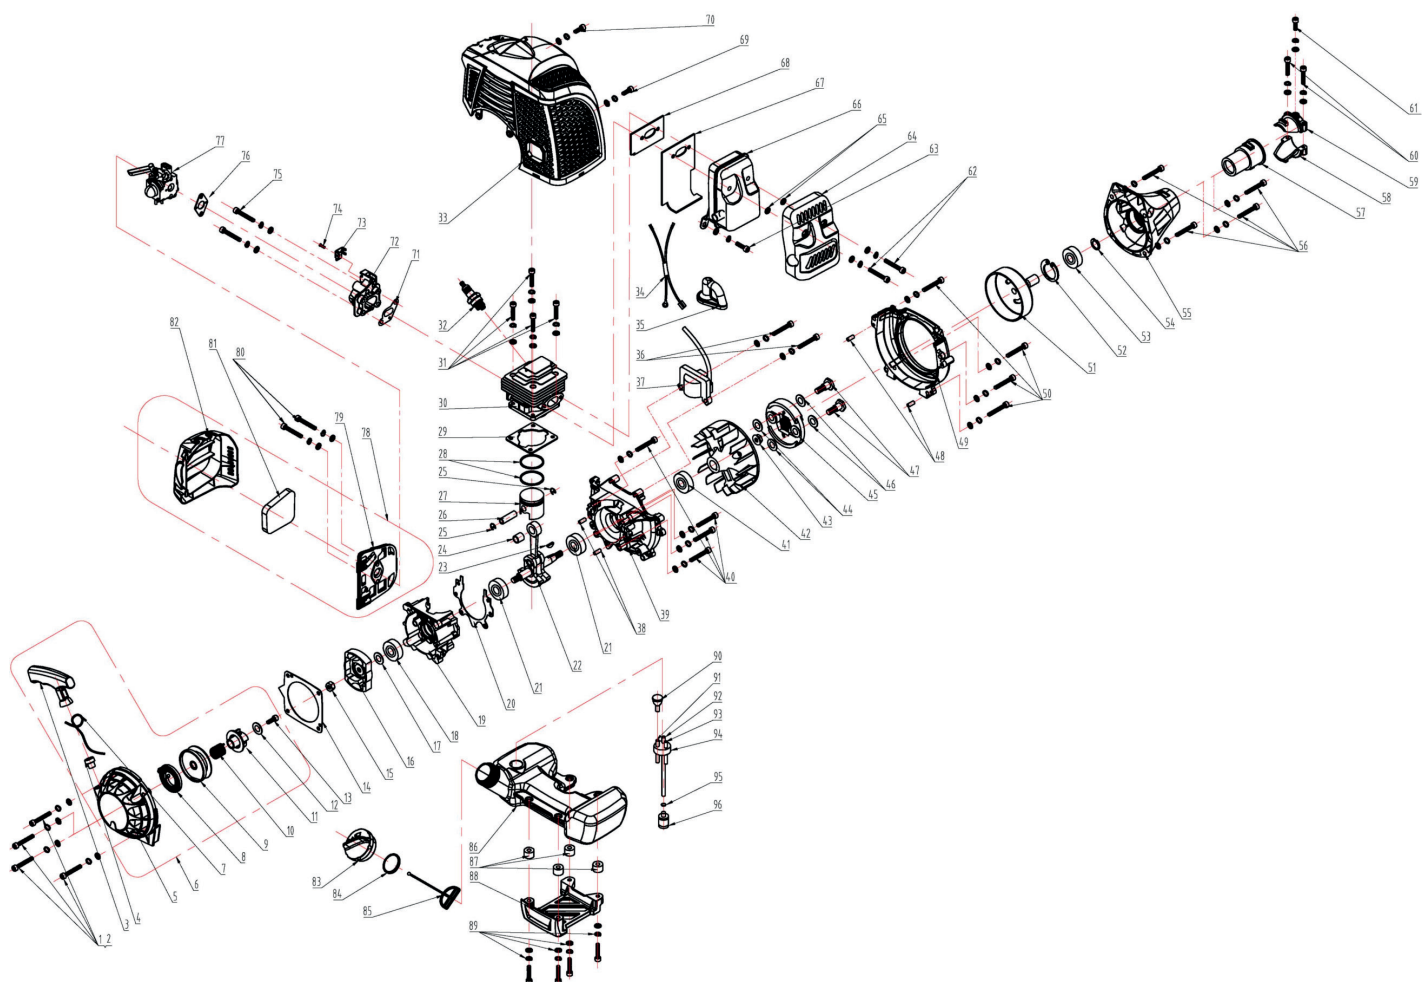

## ТРИММЕР БЕНЗИНОВЫЙ

АРТИКУЛ: 250 10 8557

EAN8 - 20080242

РЕЛИЗ: 03.2019

**ДЕТАЛИРОВКА ИЗДЕЛИЯ**

***PATRIOT***

**РИСУНОК А. ДВИГАТЕЛЬ**

АРТИКУЛ: 250 10 8557

**РИСУНОК В. НАВЕСНЫЕ ЭЛЕМЕНТЫ**

АРТИКУЛ: 250 10 8557

#	АРТИКУЛ	ОПИСАНИЕ	КОЛ-ВО
B1	001515371	Ручка управления (труба)	1
B2	001515372	Накладка ручки управления	1
B3	001515373	Штанга с втулками в сборе	1
B4	001515374	Штанга (труба)	1
B5	001515375	Втулка штанги	6
B3,B26	001515376	Штанга в сборе с втулками и валом	1
B6	001515377	Редуктор в сборе	1
B7	001515378	Стопорное кольцо Ф10	1
B8	001515379	Стопорное кольцо Ф26	1
B9	001515380	Подшипник 6000-2Z (10x26x8)	2
B10	001515381	Шестерня редуктора (малая)	1
B11	001515382	Корпус редуктора	1
B12	001515383	Элемент редуктора (юбка)	1
B13	001515384	Винт М5x8	3
B14	001515380	Подшипник 6000-2Z (10x26x8)	1

**ТАБЛИЦА К РИСУНКУ В**

АРТИКУЛ: 250 10 8557

#	АРТИКУЛ	ОПИСАНИЕ	КОЛ-ВО
B64	001515431	Пружина курка газа	1
B65	001515432	Выключатель двигателя	1
B66	001515433	Защитный кожух ножа	1
B67	807114037	Катушка Триммерная в сборе	1
B68	809115200	Нож	1