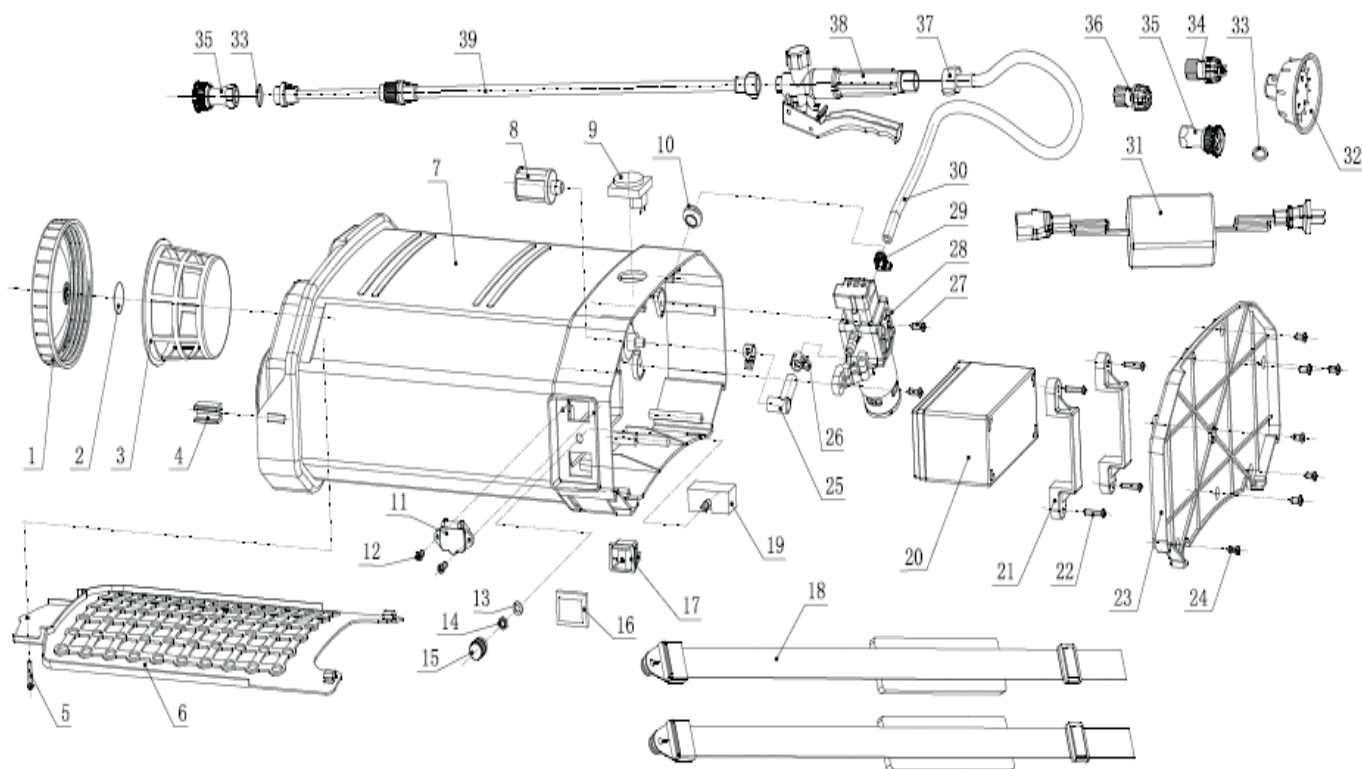

#	АРТИКУЛ	ОПИСАНИЕ	КОЛ-ВО
1	013010521	Крышка бака	1
2	013010522	Пробка крышки	1
3	013010523	Фильтр	1
4	013010524	Седло	1
5	013010525	Винт ST 6.3x15	1
6	013010526	Накладка	1
7	013010527	Бак	1
8	013010528	Малый фильтр	1
9	013010529	Датчик	1
10	013010530	Резиновая шайба	1
11	013010531	Розетка зарядки	1
12	013010532	Винт ST 4.2x13	2
13	013010533	Шайба	1
14	013010534	Гайка М7	1
15	013010535	Переключатель скорости	1
16	013010536	Защитный колпачок	1
17	013010537	Выключатель	1
18	013010538	Ремень плечевой	2
19	013010539	Блок регулятора скорости	1
20	020090097	Аккумуляторная батарея (Литий-ионный)	1
21	013010540	Рамка батареи	2

#	АРТИКУЛ	ОПИСАНИЕ	КОЛ-ВО
22	013010541	Винт ST 3.5x25	4
23	013010542	Нижняя крышка бака	1
24	013010532	Винт ST 4.2x13	7
25	013010543	Выходной разъем	1
26	013010544	Хомут Ф12	2
27	013010545	Винт ST 4.2x16	2
28	013010546	Помпа в сборе	1
29	013010547	Клипса выходного шланга	1
30	013010548	Выходной шланг	1
31	013010549	Зарядное устройство	1
32	013010550	Насадка пять отверстий	1
33	013010551	Уплотнительное кольцо Ф17хФ12х2	4
34	013010552	Насадка веерная	1
35	013010553	Насадка четыре отверстия	1
36	013010554	Насадка одно отверстие	1
37	013010555	Соединитель	1
38	013010556	Рукоятка распылителя	1
39	013010557	Шланга опрыскивателя	1
30, 37	013010558	Шланг опрыскивателя в сборе с соединителем	1