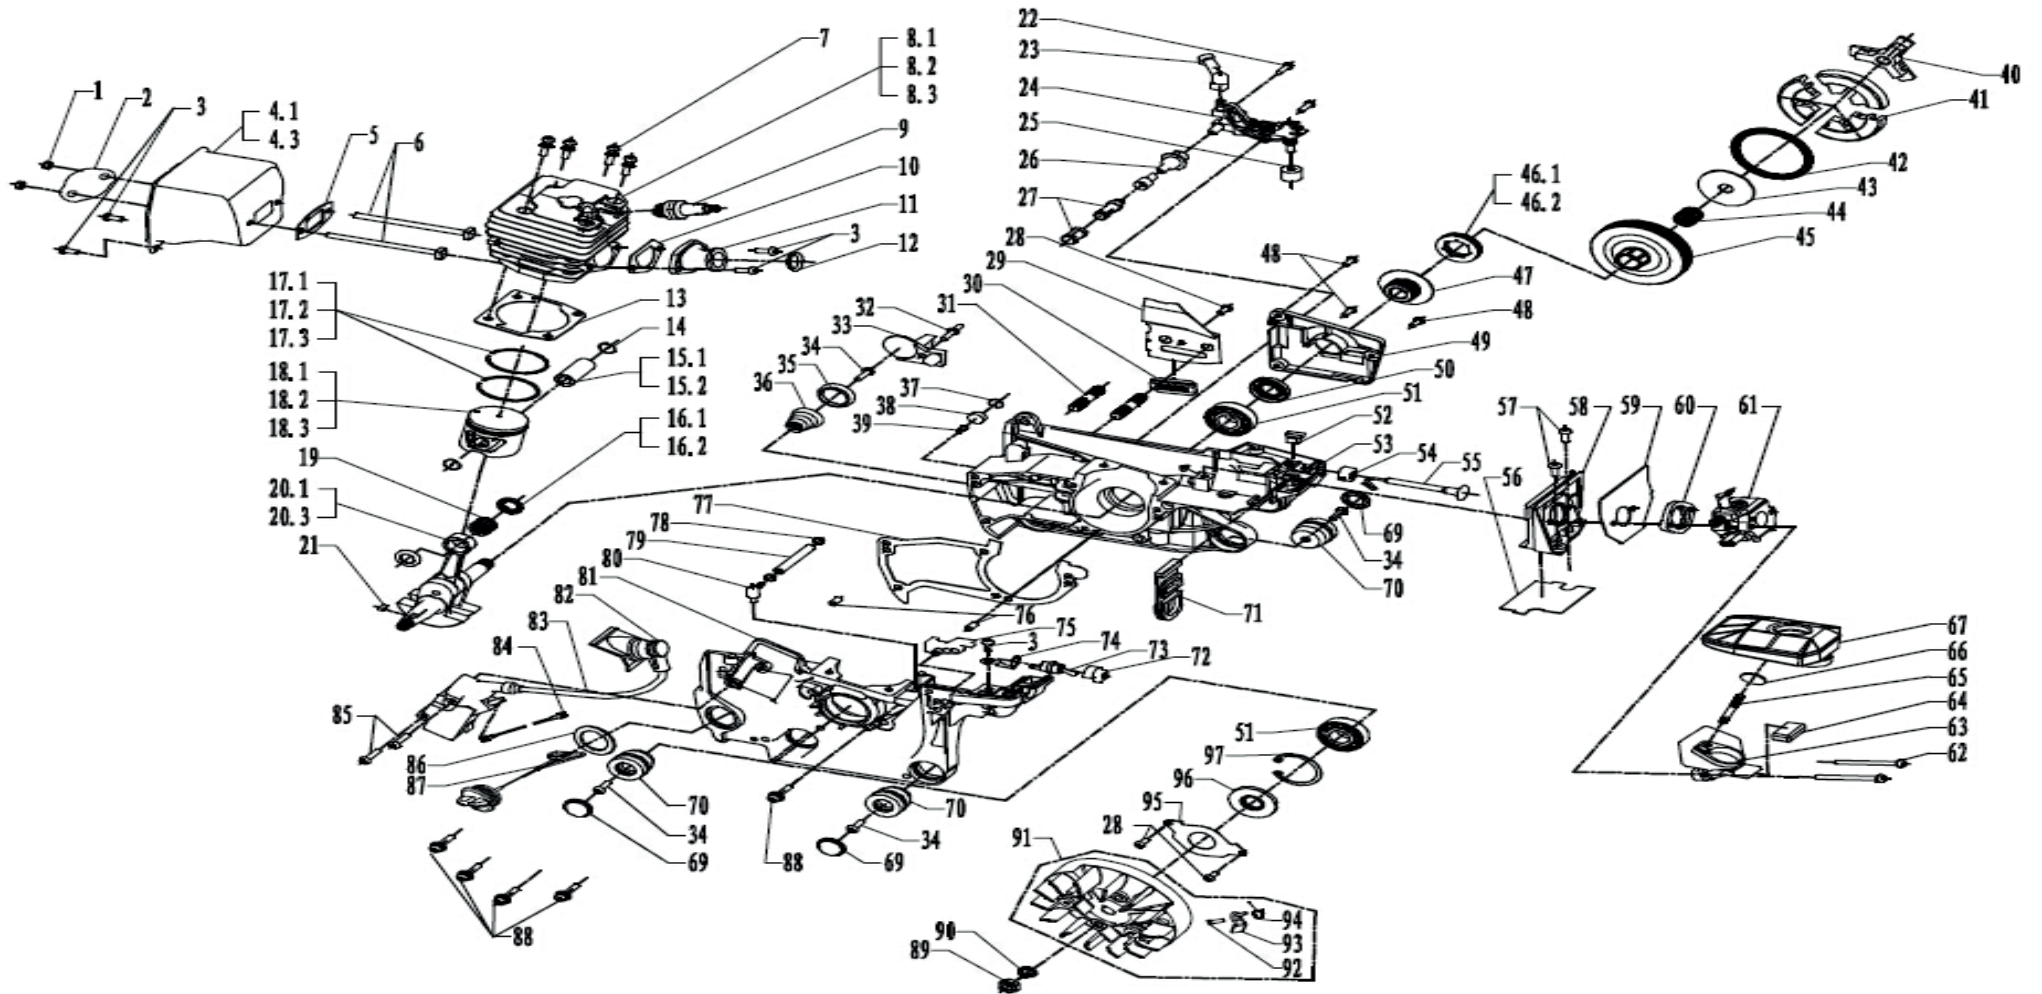

PT 546 PRO

ПИЛА БЕНЗИНОВАЯ

АРТИКУЛ: 220 10 5655

РЕЛИЗ: 05.2015

ДЕТАЛИРОВКА ИЗДЕЛИЯ

PATRIOT

АРТИКУЛ: 220 10 5655
РИСУНОК 1

#	АРТИКУЛ	ОПИСАНИЕ	КОЛ-ВО
001	5020105001	Гайка глушителя	2
002	4006003101	Проставка глушителя	1
003	5010805101	Винт	7
4.1	4006001205	Глушитель	1
005	4019003102	Прокладка глушителя	1
006	5011605871	Шпилька глушителя	2
007	5010805221	Болт цилиндра	4
8.1	4002001104	Цилиндр	1
009	4009004102	Свеча зажигания	1
010	4019004101	Прокладка тепловой дамбы	1
011	4005002303	Тепловая дамба	1
012	4005004101	Уплотнение тепловой дамбы	1
013	4019002102	Прокладка цилиндра	1
014	4004004104	Стопорное кольцо поршневого пальца	2
15.1	4004003104	Поршневой палец	1
16.1	4004005102	Опорная шайба игольчатого подшипника поршневого пальца	2
17.1	4004002109	Поршневой палец	2
18.1	4004001204	Поршень	1
019	5080811121	Игольчатый подшипник поршневого пальца	1
20.1	4003001204	Коленвал	1
021	5060103101	Шпонка коленвала	1
022	5010804141	Винт	2
023	4014005102	Шланг масляный (O)	1
024	4014001202	Масляный насос	1
025	4014016102	Уплотнение	1
026	4014004102	Шланг масляный (I)	1
027	4014002202	Масляный фильтр	1
028	5010804061	Винт	3
029	4014008101	Пыльник	1
030	3001046101	Направляющая цепи	2
031	5030308261	Шпилька шины	2
032	5011605141	Винт	3
033	4013003104	Уловитель цепи	1
034	5010548161	Винт	9
035	4013003103	Уплотнительное кольцо	1
036	4013001103	Амортизатор пружинный	1
037	4014015101	Стопор	1
038	4014016101	Уплотнение	1
039	4014010101	Воздушный клапан	1
040	4010002102	Опора сцепления	1
041	4010001102	Кулачки сцепления (комплект)	3
042	4010003102	Пружина сцепления	1
043	4010005102	Шайба	1
044	5080812151	Игольчатый подшипник ведущей звезды	1
045	4010004302	Ведущая звезда	1
46.1	4010007101	Сменный венец	1
047	4014006302	Червяк масляного насоса	1
048	5010804101	Винт	3
049	4014002301	Пыльник масляного насоса	1
050	5090215281	Сальник коленвала	1
051	5080115351	Подшипник коленва	2
052	4013002113	Уплотнение	1
053	4001004102	Правая часть картера	1
054	4008004101	Уплотнение рычага подсоса	1
055	3001034308	Рычаг подсоса	1