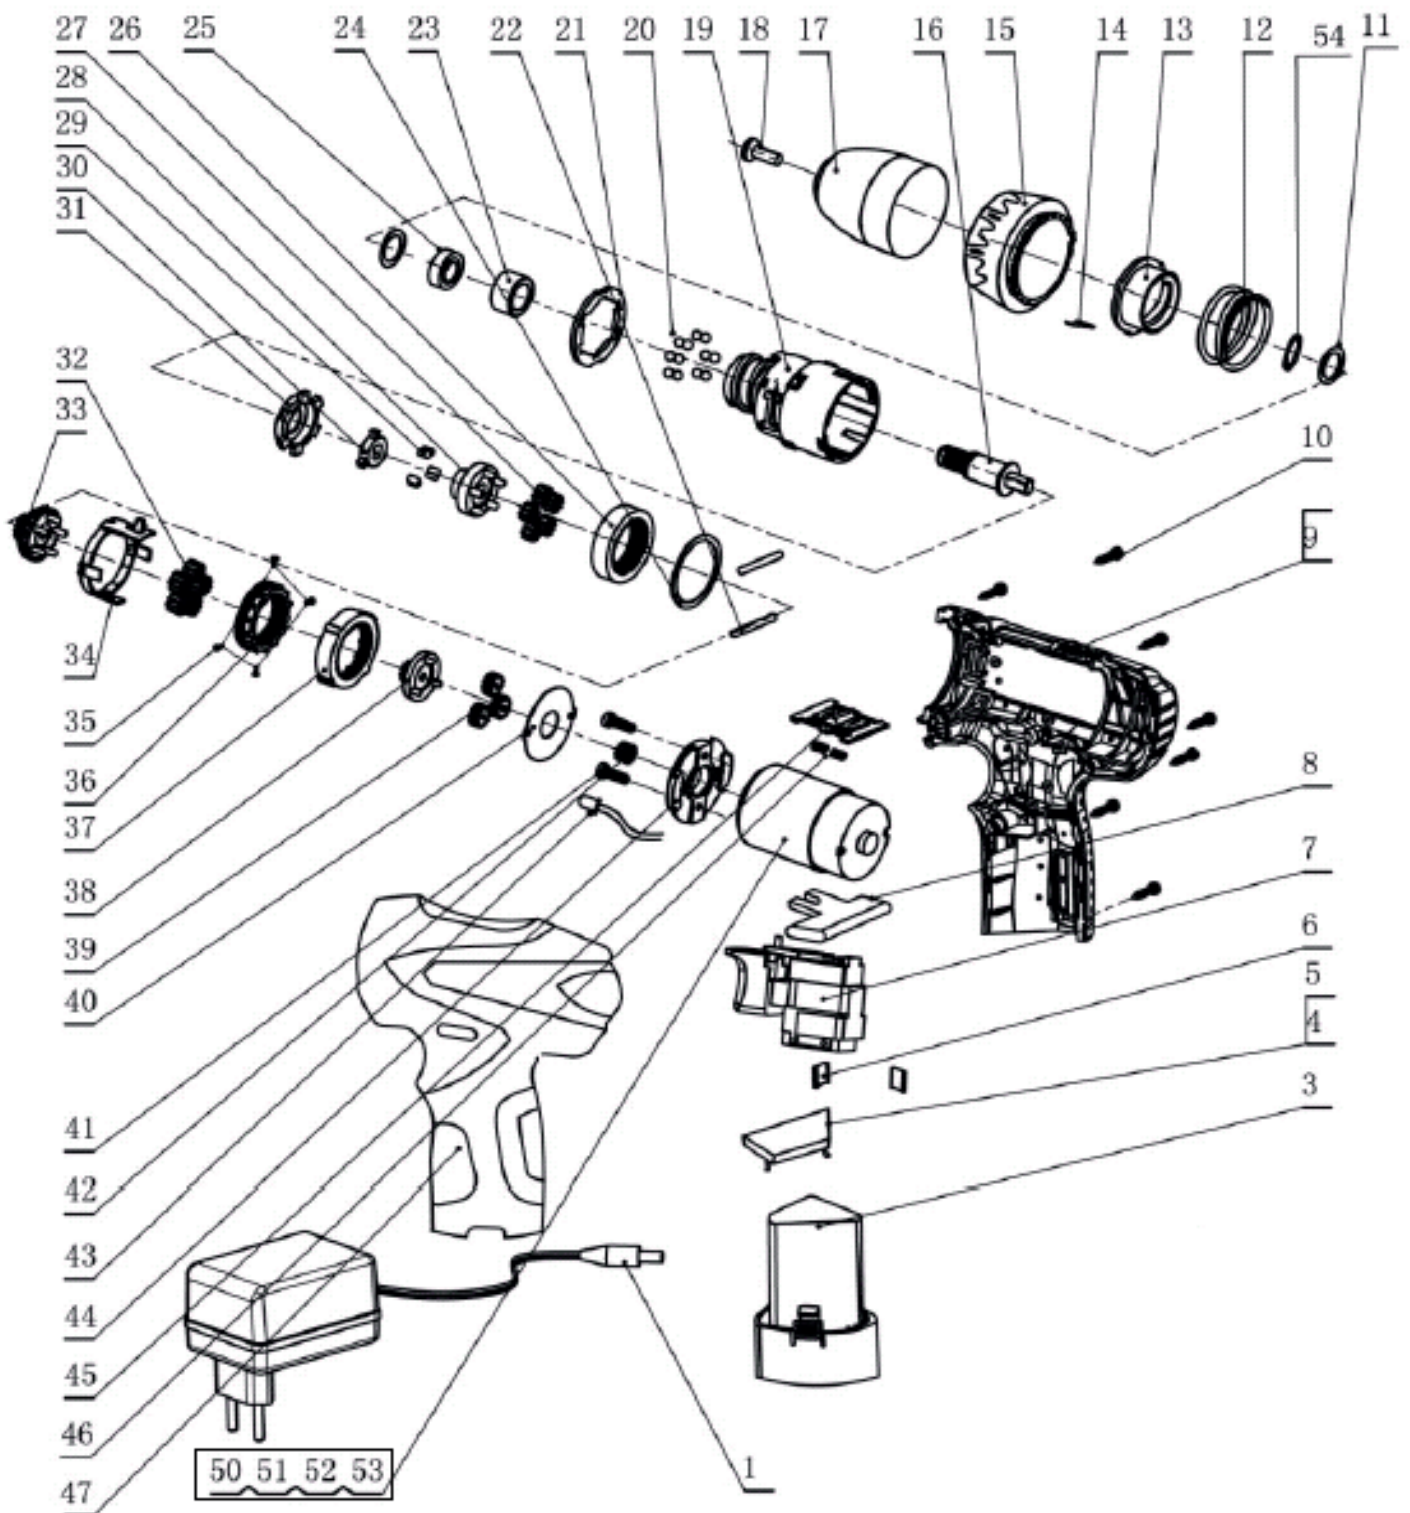

АРТИКУЛ: 180 20 1425

#	АРТИКУЛ	ОПИСАНИЕ	КОЛ-ВО
1	013534553	Зарядное устройство	1
3	013534602	Аккумуляторная батарея (18 В, 2.0 Ач Li-on)	2
4	013534554	Крепление	1
5	013534555	Планка соединительная	1
6	013534556	Эластичная вставка	2
7	013534557	Выключатель	1
8	013534558	Кнопка реверса	1
9	013534559	Корпус-правая половина	1
10	013534560	Винт	7
11	013534561	Шайба шпинделя	1
12	013534562	Пружина	1
13	013534563	Втулка	1
14	013534564	Эластичная вставка	1
15	013534565	Кольцо регулировки режима	1
16	013534566	Шпиндель	1
17	013534567	Зажимной патрон	1
18	013534568	Винт патрона	1
19	013534569	Корпус редуктора	1
20	013534570	Шарик стальной ф4	12
21	013534571	Шайба регулировки крутящего момента	1
22	013534572	Шплинт ф3x29,2	2
23	013534573	Втулка	1
24	013534574	Регулировочная шайба редуктора второго уровня	1
25	013534575	Подшипник 7601	1
26	013534576	Кольцевая шестерня редуктора третьего уровня	1
27	013534577	Планетарная шестерня редуктора третьего уровня	5
28	013534578	Колесо планетарных шестерен	1
29	013534579	Блокировка шпинделя штифт	1
30	013534580	Блокиратор шпинделя	1
31	013534581	Лепестковое кольцо блокировки шпинделя	1
32	013534582	Планетарная шестерня редуктора второго уровня	5
33	013534583	Колесо редуктора третьего уровня	1
34	013534584	Скользкая втулка	1
35	013534585	Заклепка	4
36	013534586	Кольцевая шестерня редуктора второго уровня	1
37	013534587	Кольцевая шестерня редуктора первого уровня	1
38	013534588	Колесо редуктора второго уровня	1
39	013534589	Планетарная шестерня редуктора первого уровня	3
40	013534590	Регулировочная шайба редуктора первого уровня	1
41	013534591	Винт	2
42	013534592	Шестерня электромотора	1
43	013534593	Лампочка светодиодная ф3	1
44	013534594	Опора электромотора	1
45	013534595	Кнопка режима скорости	1
46	013534596	Пружинная пластина	1
47	013534597	Корпус-левая половина	1
50-53	013534598	Электромотор	1
54	013534599	Стопорное кольцо шпинделя ф12	1
11-14,16,19-40,54	013534600	Редуктор в сборе	1