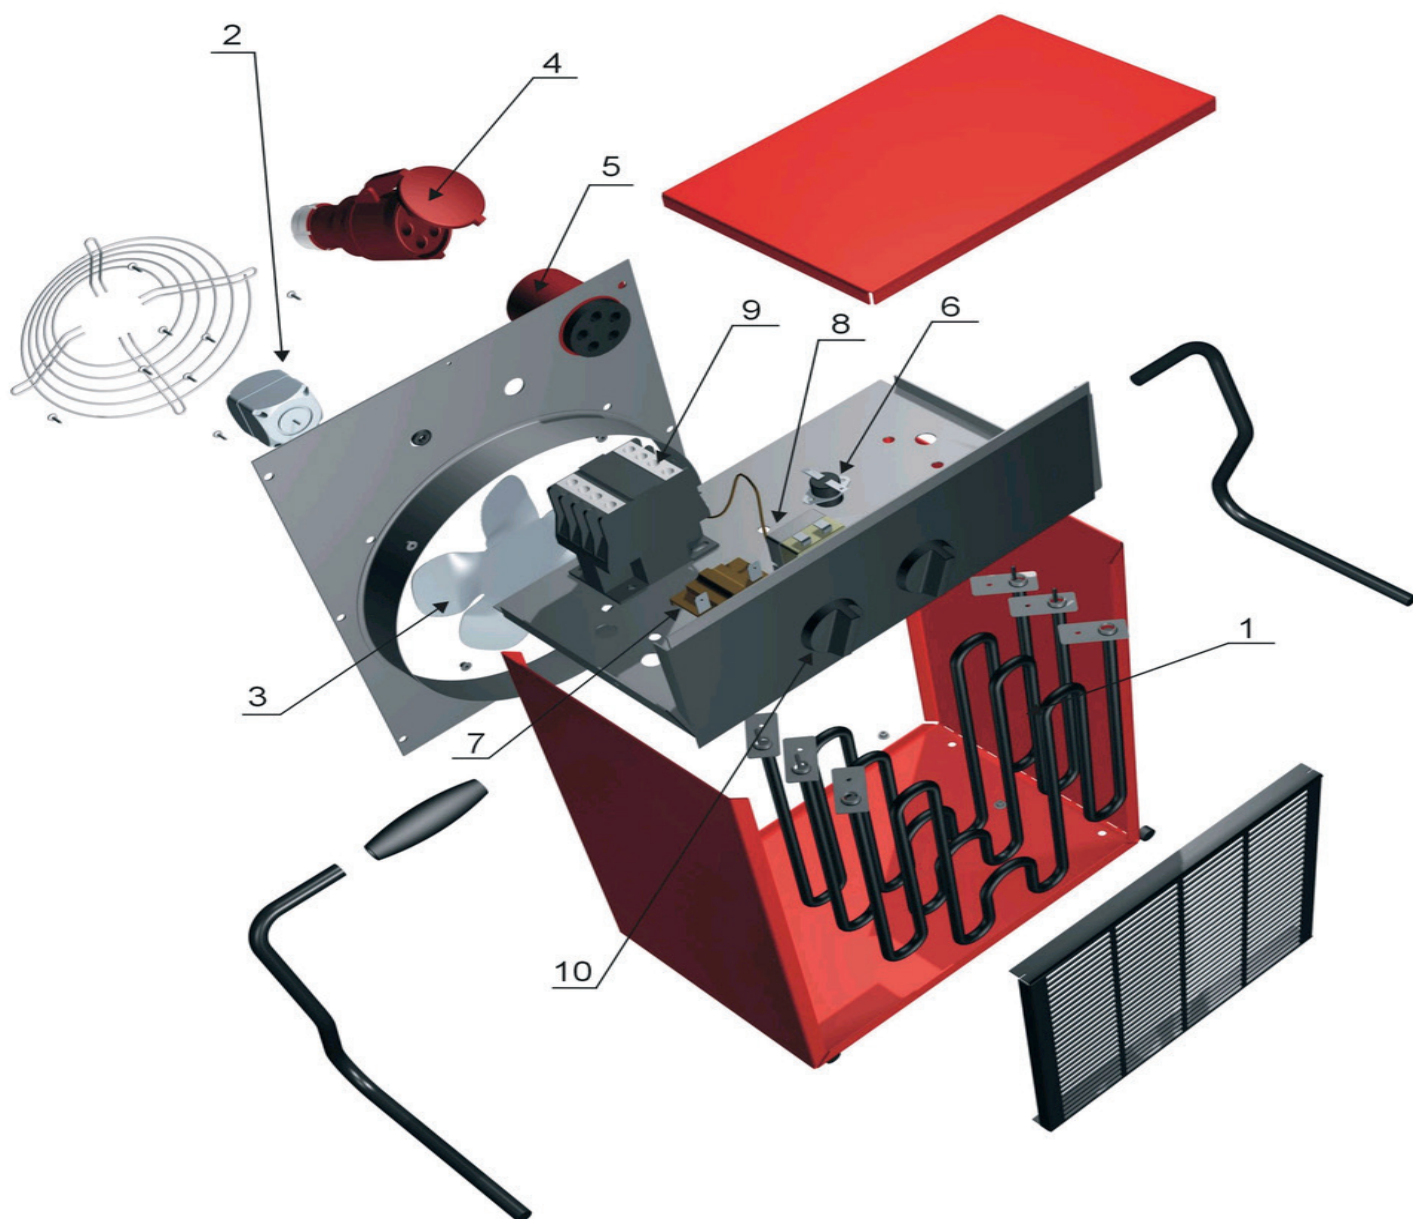

PT-Q 6

ТЕПЛОВЕНТИЛЯТОР ЭЛЕКТРИЧЕСКИЙ

АРТИКУЛ: 633 30 7220

EAN8-20006877

РЕЛИЗ: 10.2015

ДЕТАЛИРОВКА ИЗДЕЛИЯ

PATRIOT

| # | АРТИКУЛ | ОПИСАНИЕ | КОЛ-ВО |
|----|-----------|-------------------------------------|--------|
| 1 | 009030076 | Электронагреватель(ТЭН) 3,0/6,0 кВт | 3 |
| 2 | 009030058 | Электродвигатель 10Вт | 1 |
| 3 | 009030026 | Крыльчатка | 1 |
| 4 | 009030062 | Розетка сетевая 380V | 1 |
| 5 | 009030060 | Вилка сетевая 380V | 1 |
| 6 | 009030037 | Термодатчик 110°C 16А | 1 |
| 7 | 009030043 | Переключатель роторный | 1 |
| 8 | 009030040 | Термостат капиллярный 16А | 1 |
| 9 | 009030065 | Пускатель 12А/220В | 1 |
| 10 | 009030029 | Ручка переключателя | 2 |